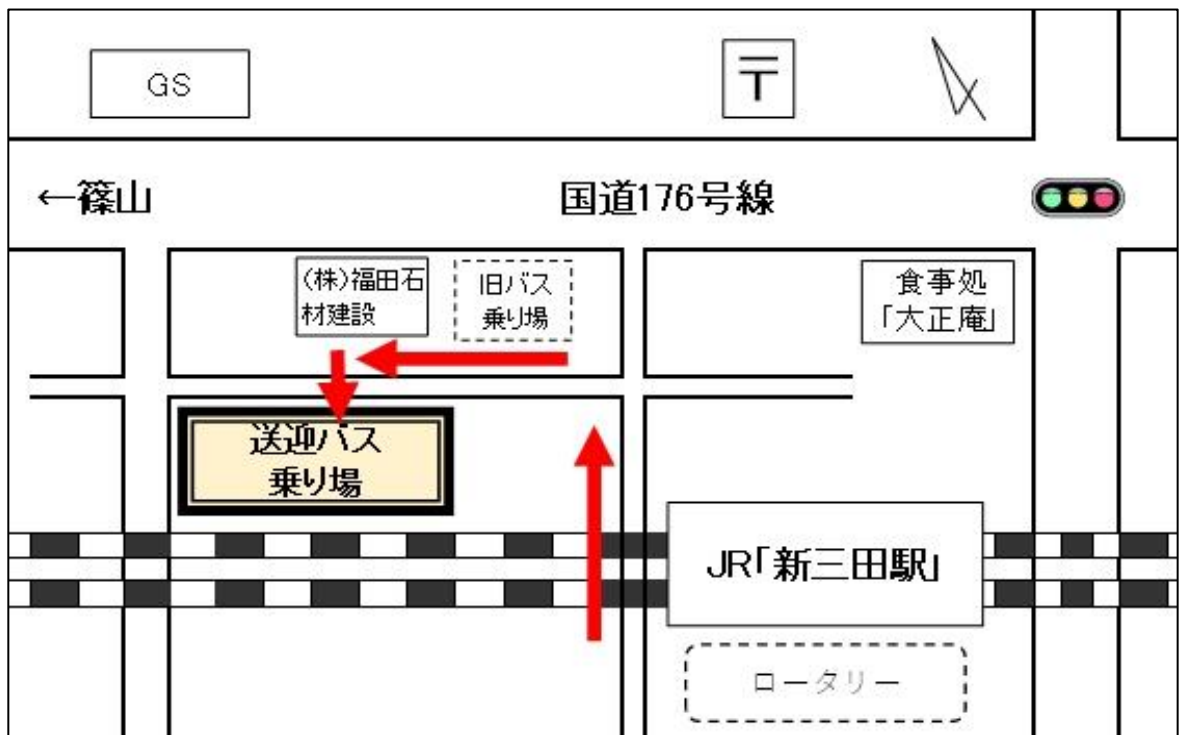

送迎バス乗り場のご案内（2019年に乗り場変更）

JR新三田駅改札を出て、右手の地下道を通り、送迎バス乗り場にお越しください。

駅前バスロータリーではございませんのでご注意ください。

さんだ子ども発達支援センター「かるがも園」

TEL：079-568-1626