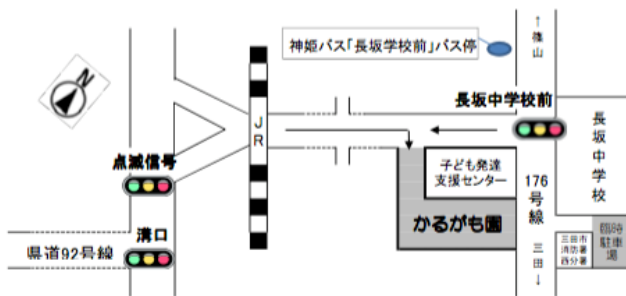

【プロフィール】

■大ドジ芸人あざーす・のず(大道芸ショー)

なんだかドジだけど、見ていてホツとする。
いつでも全力！愛のある空回りパフォーマー！
ジャグリングにバランス芸など、様々なジャンルの芸を
広く浅くこなすパフォーマー！
考え尽くされた失敗(?)から生まれるアットホームな雰囲気。
関西で鍛えたお笑いトークに、多彩な芸の数々をお楽しみ
ください。

■若林孝典(親子おもちゃ作り教室)

クラフト作家。子どものおもちゃ作りを主とし、アトリエヌー
ボー他、各地で展示会や個展を開催。日本おもちゃ会
議会員、創作おもちゃ普及協会関西支部長。

芝生ひろば

音楽あそび、
パラバルーン、シャボン玉あそび、
砂あそび、段ボールあそび など

日替りていろいろプログラムをご用意しています！

あそびのひろば

ミニ SL を見よう
木のおもちゃであそぼう

※お子さまのみでのご利用はできません。必ず保護者の皆さまと一緒にお願いします。
※園庭や館内でご自由に昼食をおとりいただけます。
※雨天の場合、一部プログラムを変更することがあります。

募集中

緑の子育てボランティア

「かるがも園」の園庭は、小学校の校庭を芝生にする運動をしているNPO法人「芝生スピリット」の協力によって芝生化することができました。芝生ひろばを地域の子どもたちに開放するために芝生の手入れなどのお手伝いをして下さる方を募集しています。どうぞご連絡ください。

子どもひろば

「子どもひろば」は園庭を地域の皆さまに開放して楽しい催しを行っています。緑の芝生の上で思いきりあそびましょう！どなたでもご参加いただけます。
開催日程や内容はホームページやブログでご確認ください。

【夏の子どもひろばスケジュール】

日程	プログラム	事前申込	
7/14 (土)	10:00~15:00	芝生ひろば・あそびのひろば	
	10:00~13:00	おもちゃと絵本の交換会	
	10:00~12:00	どろんこひろばとダイナミック水あそび	
	12:00	パン・クッキー・手芸品の販売	
	13:30~14:00	すいかわり	
	14:00~14:30	大道芸ショー	
	14:45~15:00	ちびっ子芝生応援団	
7/15 (日)	9:00~10:00	親子ミニサッカー教室	要申込
	10:00~15:00	芝生ひろば・あそびのひろば	
	10:00~13:00	おもちゃと絵本の交換会	
	10:00~11:30	どろんこひろばとダイナミック水あそび	
	11:30~12:00	すいかわり	
	12:00	パン・クッキー・手芸品の販売	
	13:30~14:30	親子おもちゃ作り教室	要申込
14:45~15:00	ちびっ子芝生応援団		

■事前申込方法

電話またはFax、E-mailで、以下を「かるがも園」にご連絡下さい。
①催しの名称②お名前③人数(大人・子ども)④年齢(子ども)
⑤電話番号・FAX番号⑥会場への交通手段(自動車、その他)

■会場案内図

■送迎バスのご案内

期間中「新三田」～「かるがも園」を送迎バスが運行します。
乗車場所: JR 新三田駅より国道176号線に出て西へ。
「(株)福田石材建設」隣接の駐車場。
時 間: 「新三田」発 9:45 11:40
「かるがも園」発 12:30 15:05

■お申し込み・お問い合わせ

さんだ子ども発達支援センター「かるがも園」

〒669-1356 三田市井ノ草 808 番地
TEL(079)568-1626 FAX(079)560-7133
E-mail: karugamoen@sanda-kodomo.jp
ホームページ: <http://www.sanda-kodomo.jp>

さんだ子ども発達支援サービス

こんなときいつでもご相談ください

私たちがお手伝いします。
まず、お電話ください。

相談支援員と一緒に考え、必要なサービスを提供したり、関係機関と連絡を取り合い援助していきます。

- ●子育てに難しさを感じたとき
- ●子どもの発達について相談したいとき
- ●発達や療育についての専門的な情報が必要なとき
- ●子どもの障害や福祉サービスについて相談したいときなど

ご相談・お問い合わせ先

「子ども発達支援センター」

TEL (079) 568-1626 FAX (079) 560-7133
Email: service@sanda-kodomo.jp