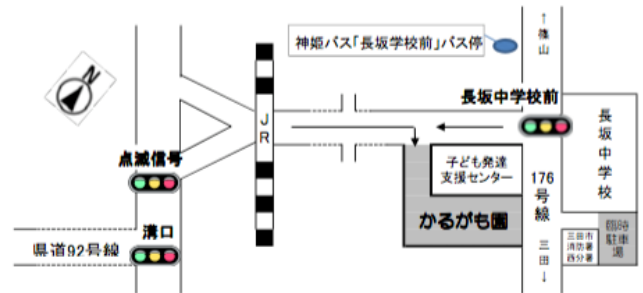

事前申込方法
電話または Fax、E-mail で、以下を「かるがも園」にご連絡下さい。
①催しの名称 ②お名前 ③人数(大人・子ども) ④年齢(子ども)
⑤連絡先のお電話番号

※お子さまのみでのご利用はできません。必ず保護者の皆さまと一緒にお願いします。

※園庭や館内でご自由に昼食をおとりいただけます。

※雨天の場合、一部プログラムを変更することがあります。

募集中

緑の子育てボランティア

「かるがも園」の園庭は、小学校の校庭を芝生にする運動をしている NPO 法人「芝生スピリット」の協力によって芝生化することができました。芝生ひろばを地域の子どもたちに開放するために芝生の手入れなどのお手伝いをして下さる方を募集しています。どうぞご連絡ください。

子どもひろば

「子どもひろば」は園庭を地域の皆さまに開放して楽しい催しを行っています。緑の芝生の上で思いきりあそびましょう！どなたでもご参加いただけます。

開催日程や内容はホームページやブログでご確認ください。

■会場案内図

■送迎バスのご案内

期間中「新三田」～「かるがも園」を送迎バスが運行します。

乗車場所: JR 新三田駅より国道176号線に出て西へ。

「(株)福田石材建設」隣接の駐車場。